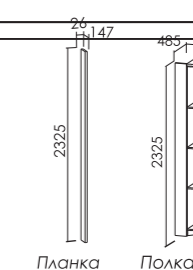

Комод (левый, правый) АРТ 14.012.10

Планка вертикальная (левая, правая) АРТ 14.271.08