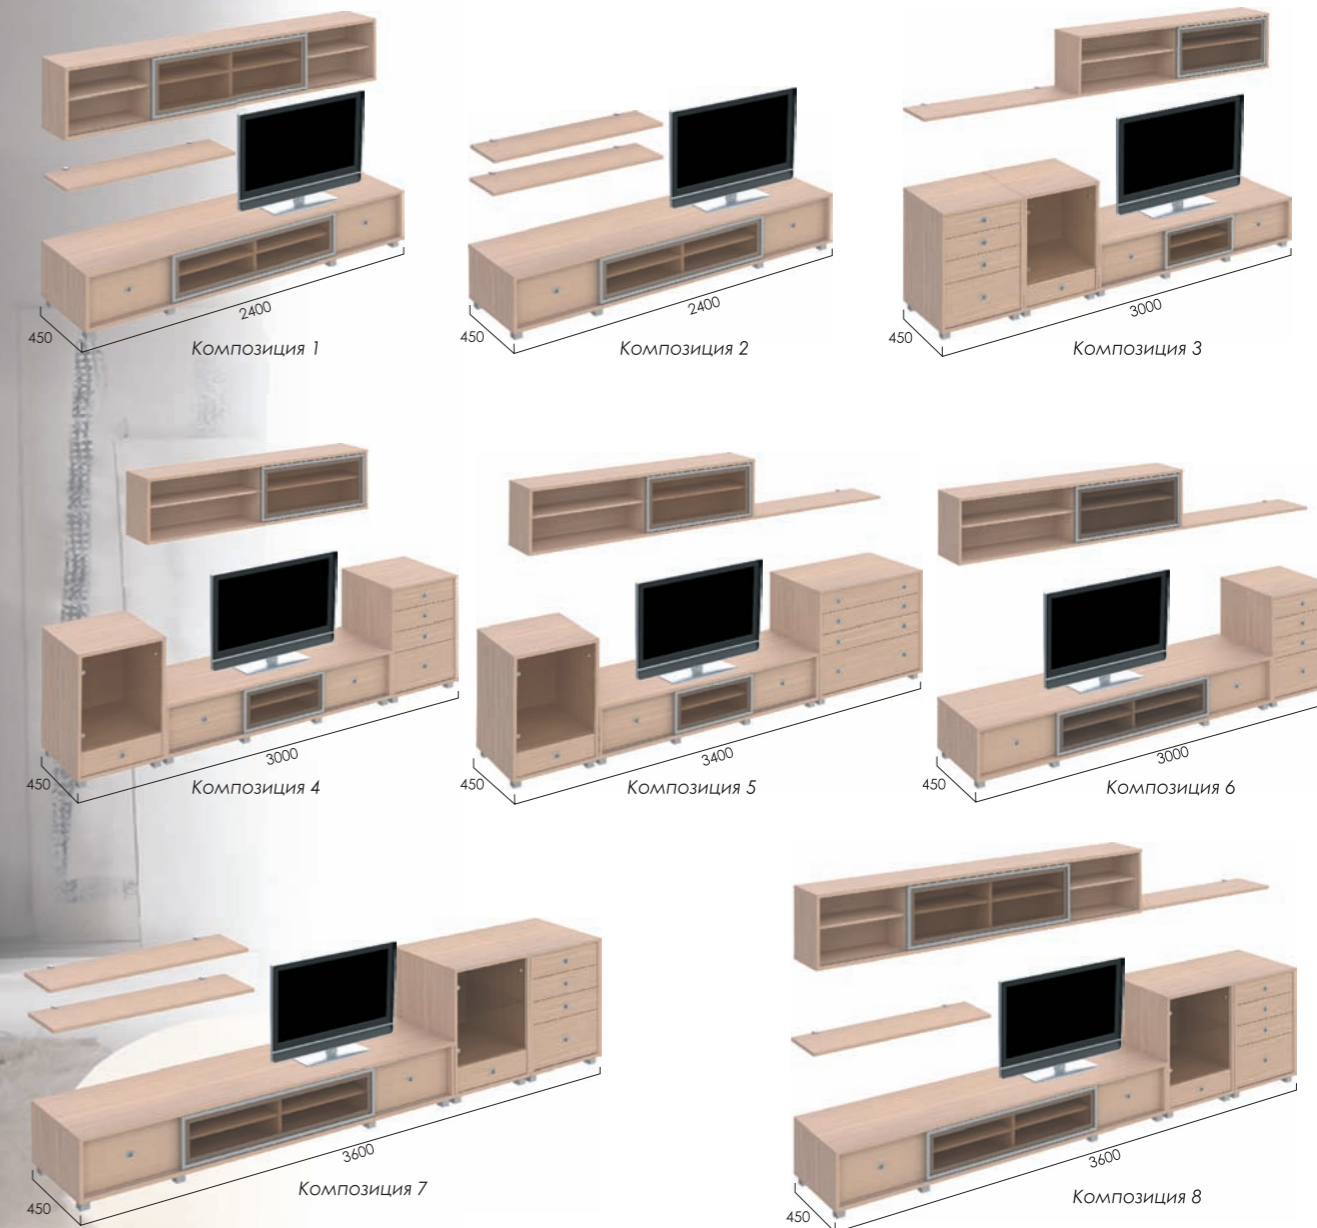

КОМПОЗИЦИИ