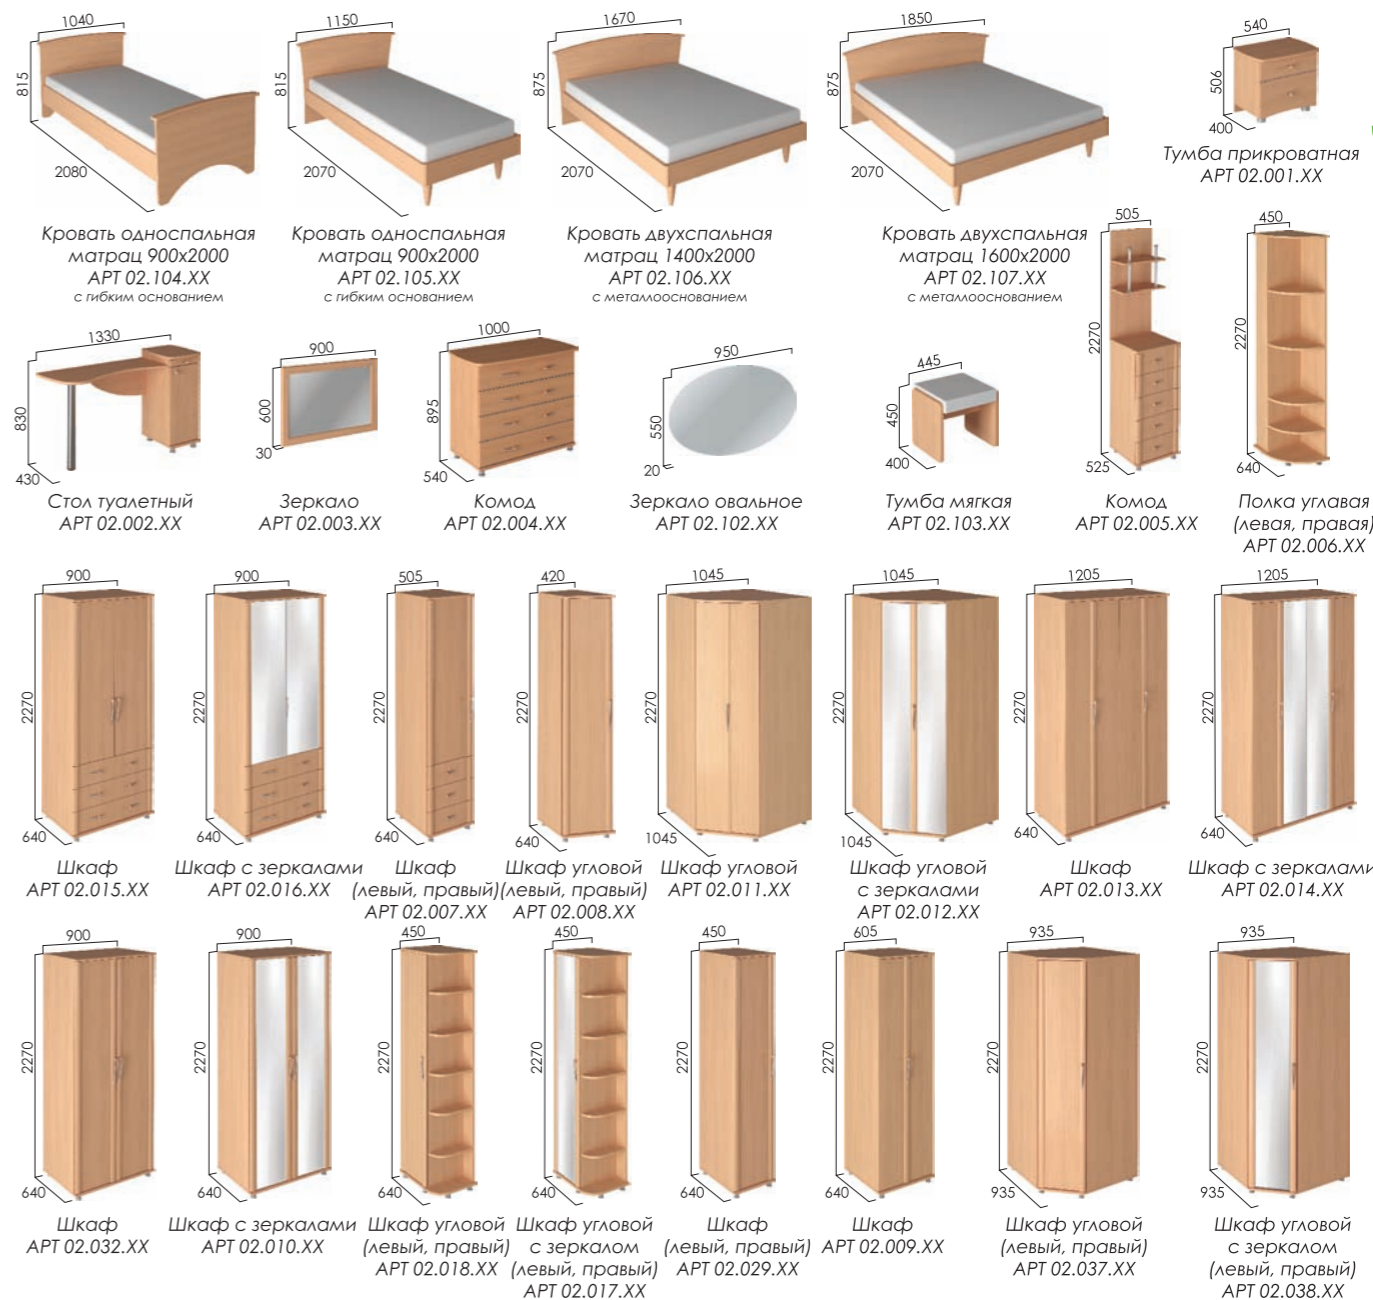

МОДУЛЬНАЯ ПРОГРАММА