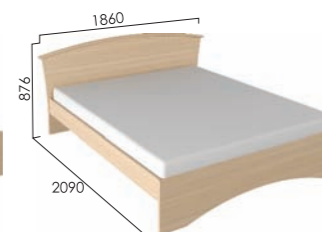

*Кровать шириной 900 мм с ортопедическим гибким основанием имеет деревянную основу, гнущиеся латы. Кровати шириной 1200, 1400, 1600 мм с металлооснованием имеют металлическую основу, гнущиеся латы.

МОДУЛЬНАЯ ПРОГРАММА

Кровать односпальная
матрац 900x2000
АРТ 42.100.XX
с гибким основанием

Кровать односпальная
матрац 1200x2000
АРТ 42.101.XX
с металлооснованием

Кровать двухспальная
матрац 1400x2000
АРТ 42.102.XX
с металлооснованием