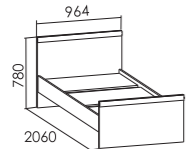

Кровать двухспальная
Матрац 1400x2000
АРТ 42.102.XX
- с металлооснованием