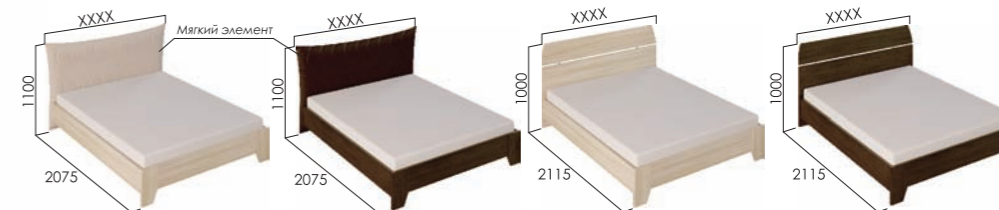

МОДУЛЬНАЯ ПРОГРАММА

Кровать двухспальная

Артикул	XXXX	Матрац
14.101.XX	1650	1400x2000
14.105.XX	1850	1600x2000
14.109.XX	2050	1800x2000

с металлооснованием

Кровать двухспальная

Артикул	XXXX	Матрац
14.102.XX	1650	1400x2000
14.106.XX	1850	1600x2000
14.110.XX	2050	1800x2000

с подъемным металлооснованием

Кровать двухспальная

Артикул	XXXX	Матрац
14.103.XX	1490	1400x2000
14.107.XX	1690	1600x2000
14.111.XX	1890	1800x2000

с металлооснованием

Кровать двухспальная

Артикул	XXXX	Матрац
14.104.XX	1490	1400x2000
14.108.XX	1690	1600x2000
14.112.XX	1890	1800x2000

с подъемным металлооснованием