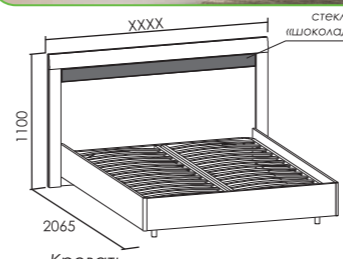

Кровать

Артикул	XXXX	Матрац	
11.103.08	1675	1400x2000	
11.107.08	1875	1600x2000	
11.111.08	1875	1800x2000	

с металлооснованием