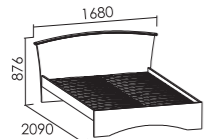

01
цвет: Бук

03
цвет: Дуб молочный

04
цвет: Венге

Джулия

Кровать односпальная
Матрац 900x2000
АРТ 42.100.XX
- с гибким основанием

Кровать односпальная
Матрац 1200x2000
АРТ 42.101.XX
- с металлооснованием

Кровать двухспальная
Матрац 1400x2000
АРТ 42.102.XX
- с металлооснованием