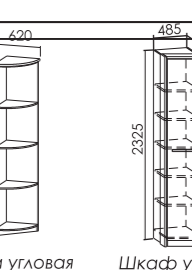

Полка угловая (левая, правая) АРТ 14.261.10