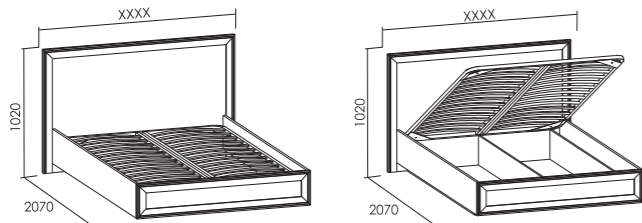

Виктория

Кровать двухспальная с металлооснованием

Артикул	XXXX	Матрац
17.103.XX	1625	1400x2000
17.107.XX	1825	1600x2000
17.111.XX	2025	1800x2000

Кровать двухспальная с подъемным металлооснованием

Артикул	XXXX	Матрац
17.104.XX	1625	1400x2000
17.108.XX	1825	1600x2000
17.112.XX	2025	1800x2000