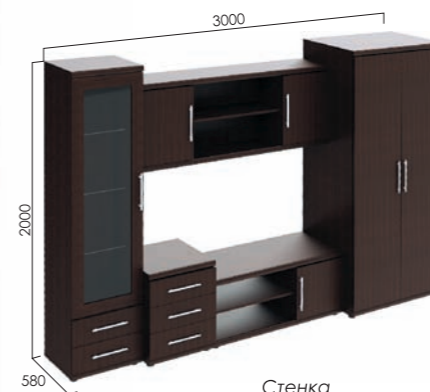

Стенка
АРТ 04.101.04