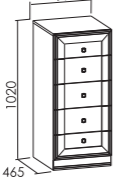

Комод АРТ 17.011.XX