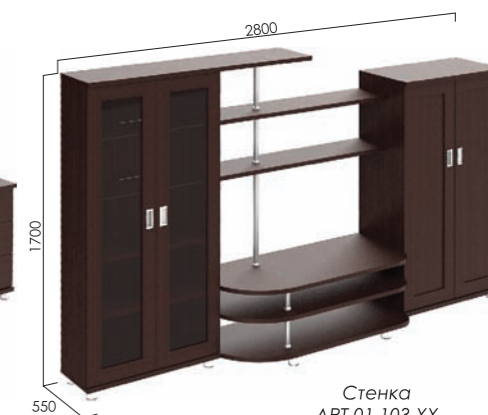

Стенка
АРТ 01.103.XX