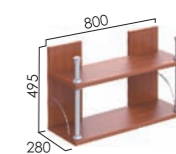

Полка
АРТ 01.110.XX