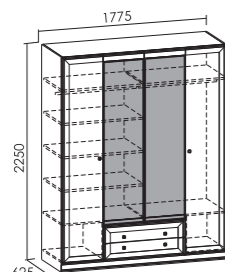

Шкаф с зеркалами (левый, правый) АРТ 17.242.XX