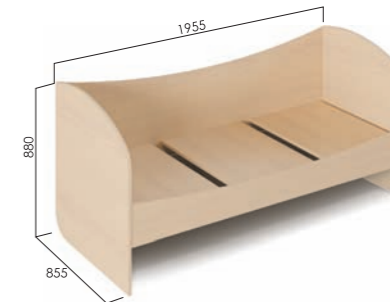

Кровать	Матрац	ЛДСП	Цвет
АРТ 01.122.XX	800x1900	18 мм	Бук, Орех, Дуб молочный, Венге
АРТ 01.124.XX	h-200 мм	16 мм	Дуб темный, Ясень

Кровать	Матрац	ЛДСП	Цвет
АРТ 01.132.XX	800x1900	18 мм	Бук, Орех, Дуб молочный, Венге
АРТ 01.134.XX	h-200 мм	16 мм	Дуб темный, Ясень

При заказе в артикул изделия указать код цвета АРТ 01.XXX.01-Бук, 03-Дуб молочный, 04-Венге, 08-Дуб темный, 10-Ясень