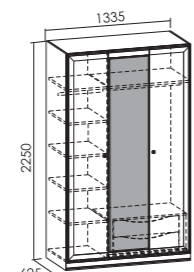

Шкаф с зеркалом (левый, правый) АРТ 17.233.XX

Шкаф с зеркалом (левый, правый) АРТ 17.231.XX