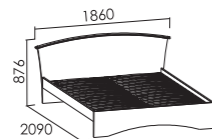

01
цвет: Бук

03
цвет: Дуб молочный

04
цвет: Венге

Джулия

Кровать односпальная
Матрац 900x2000
АРТ 42.100.XX
- с гибким основанием

Кровать односпальная
Матрац 1200x2000
АРТ 42.101.XX
- с металлооснованием

Кровать двухспальная
Матрац 1400x2000
АРТ 42.102.XX
- с металлооснованием